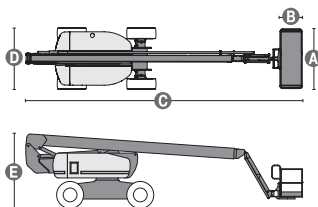

GENIE Z-80/60

TG 264 KD 4x4 S

Diesel

Teleskopowo-przegubowy

Wys. robocza  
**25,8 m**

PRODUCENT	GENIE
<b>MAKSYMALNA WYSOKOŚĆ ROBOCZA (m)</b>	<b>25,77</b>
MAKSYMALNA WYSOKOŚĆ PODESTU (m)	23,77
NAPEŁD	4 koła
KOŁA	czarne, protektor
CIĘŻAR WŁASNY (kg)	17523
UDŹWIG (kg)	227
WYMIARY KOSZA A x B dł. x szer. (m)	2,44 x 0,91
WYMIARY URZĄDZENIA C x D x E dł. x szer. x wys. (m)	11,27* x 2,49 x 3,00
MAKS. ILOŚĆ OSÓB W KOSZU (INDOOR / OUTDOOR)	2/2

\*9,14m po podwinięciu kosza

[info@mateco.pl](mailto:info@mateco.pl)