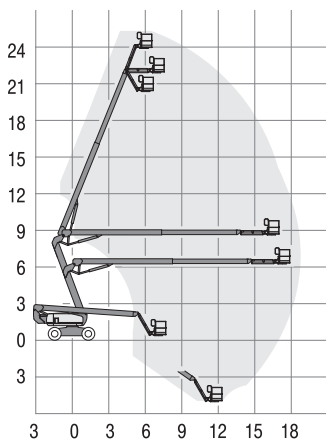

GENIE Z-80/60

TG 264 KD 4x4 S

Diesel

Teleskopowo-przegubowy

Wys. robocza  
**25,8 m**

PRODUCENT	GENIE
<b>MAKSYMALNA WYSOKOŚĆ ROBOCZA (m)</b>	<b>25,77</b>
MAKSYMALNA WYSOKOŚĆ PODESTU (m)	23,77
NAPEŁD	4 koła
KOŁA	czarne, protektor
CIĘŻAR WŁASNY (kg)	17523
UDŹWIG (kg)	227
WYMIARY KOSZA A x B dł. x szer. (m)	2,44 x 0,91
WYMIARY URZĄDZENIA C x D x E dł. x szer. x wys. (m)	11,27* x 2,49 x 3,00
MAKS. ILOŚĆ OSÓB W KOSZU (INDOOR / OUTDOOR)	2/2

\*9,14m po podwinięciu kosza

[info@mateco.pl](mailto:info@mateco.pl)